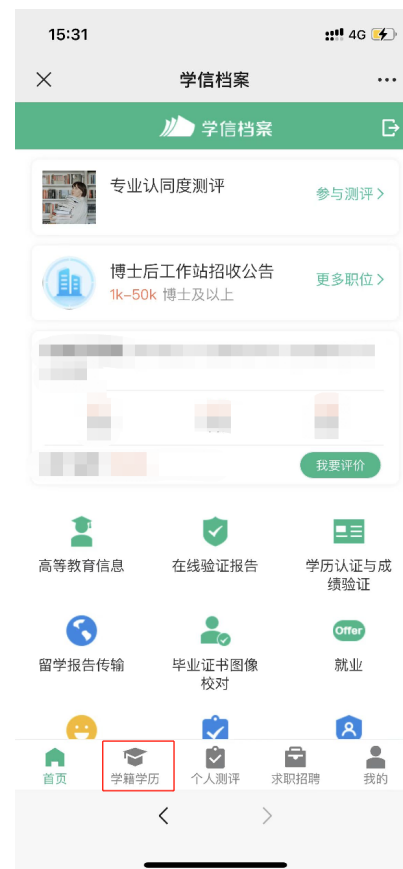

毕业生图像采集环节出示图像采集码 [获取图像采集码](#)

专业推荐 累计投票 4614
您已推荐 5 个专业, 还能推荐 3 个
[我要推荐](#)

专业满意度 累计投票 742
综合 4.4 办学条件 4.3
就业 3.9 教学质量 4.2
[我要评价](#)

院校满意度 累计投票 10387
综合 4.4 环境 4.5 生活 4.2
[我要评价](#)

[学科/专业变化查询](#)

[毕业论文查重](#) [去查重](#)

CHSI 图像采集码

姓名 张**三
证件号码 *****8746
学校名称 北京工业大学
层次 本科

此码仅用于图像采集，采集环节出示。请及时保存至手机，不要随意外传

保存图片

二、“学信网”微信公众号

1.关注学信网公众号，绑定学信网账号，点击“学信账号”，查看学籍学历信息

2.选择学籍，查看对应采集码

高等教育信息